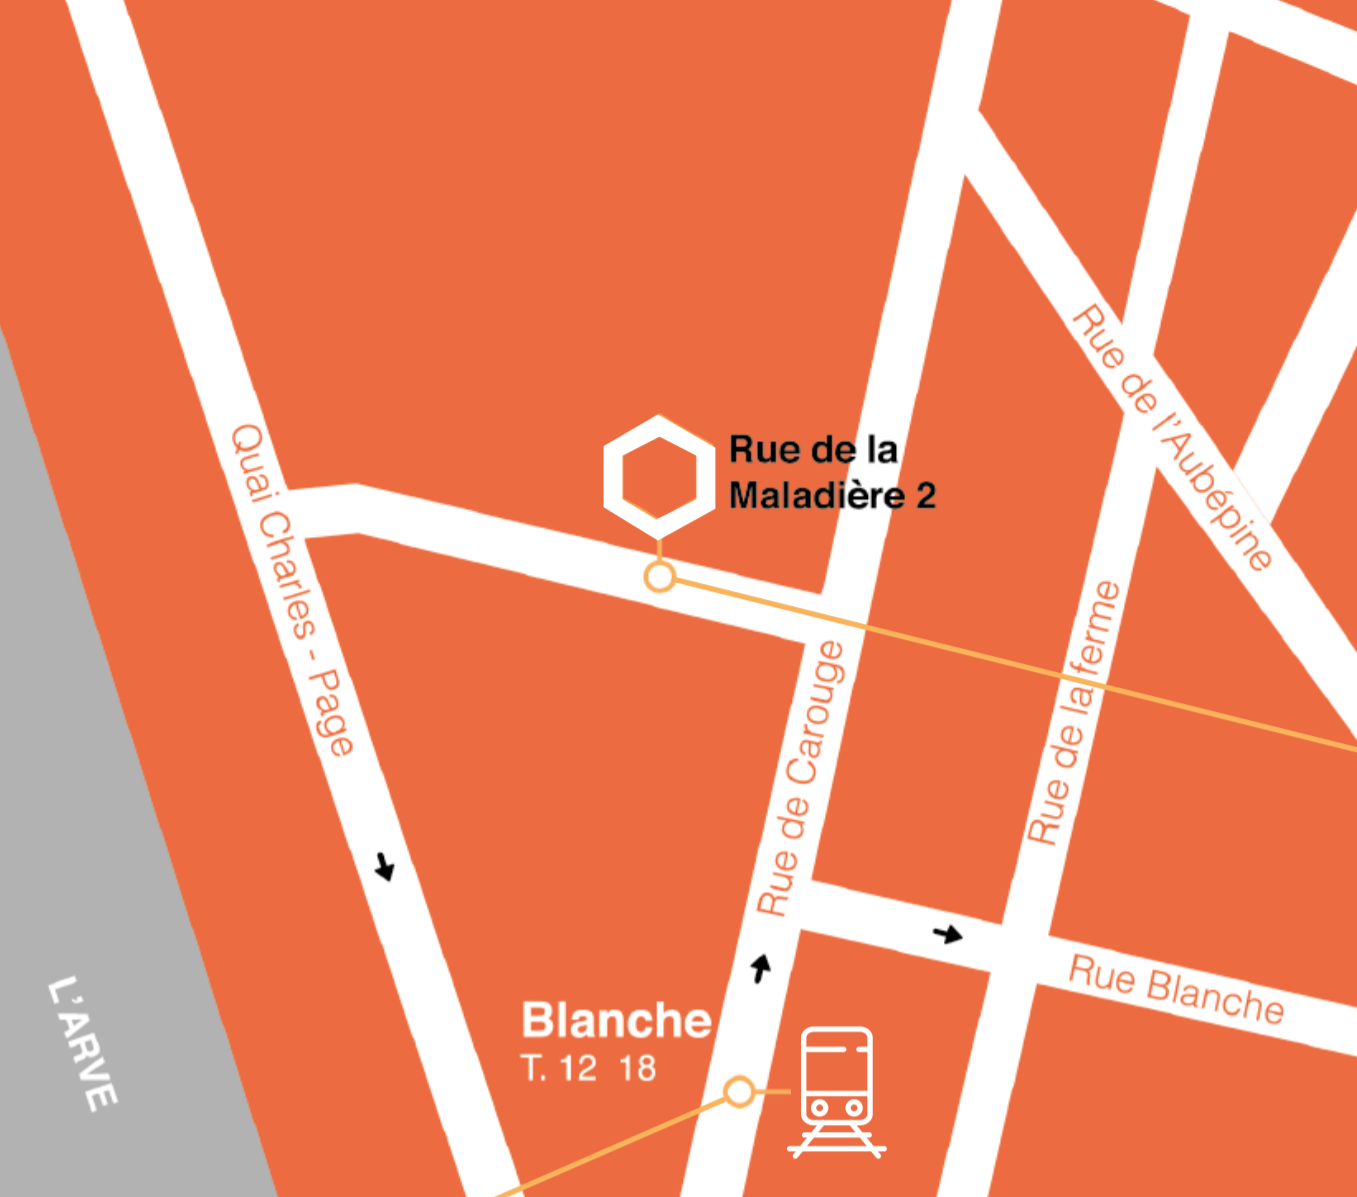

Centre de la Roseraie

Fondation les réfugiés d'hier accueillent les réfugiés d'aujourd'hui

Bienvenue à la Roseraie
Un espace d'échanges et de formation

La Roseraie

Entrée

Rue de la Maladière 2
1205 Genève - Suisse

Adresse postale

Rue de Carouge 108
1205 Genève - Suisse

12

18

Tram

Arrêt Blanche

Gratuit

t. +41 (22) 552 02 64